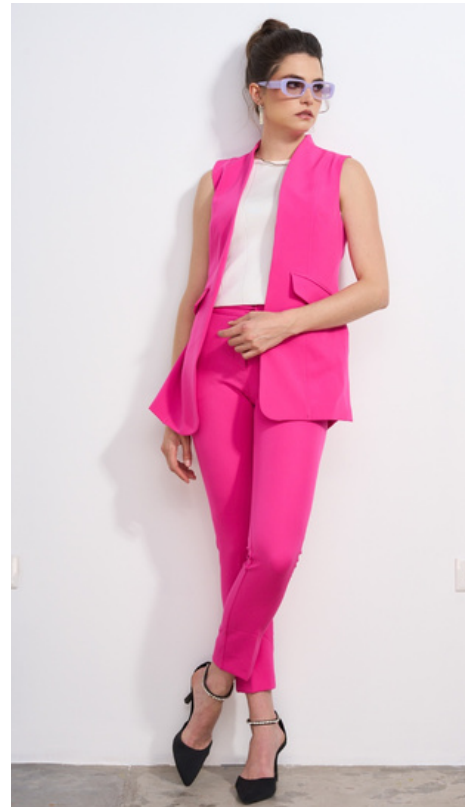

JANCARLA®

PRIMAVERA/VERANO

COLECCIÓN 2024

SACO LOREN

30/32/34/36/38/40

PANTALÓN AURA

30/32/34/36/38/40

PANTALÓN ARIANA

30/32/34/36/38/40

SACO LOREN

30/32/34/36/38/40

SACO LOREN

30/32/34/36/38/40

PANTALÓN MELISSA

30/32/34/36/38/40

SHORT MICAELA

30/32/34/36/38/40

**CAMISA
MELANIA**

30/32/34/36/38/40

CAMISA MARISOL

30/32/34/36/38/40

CAMISA MARISOL

30/32/34/36/38/40

CAMISA MARISOL

30/32/34/36/38/40

CAMISA MARISOL

30/32/34/36/38/40